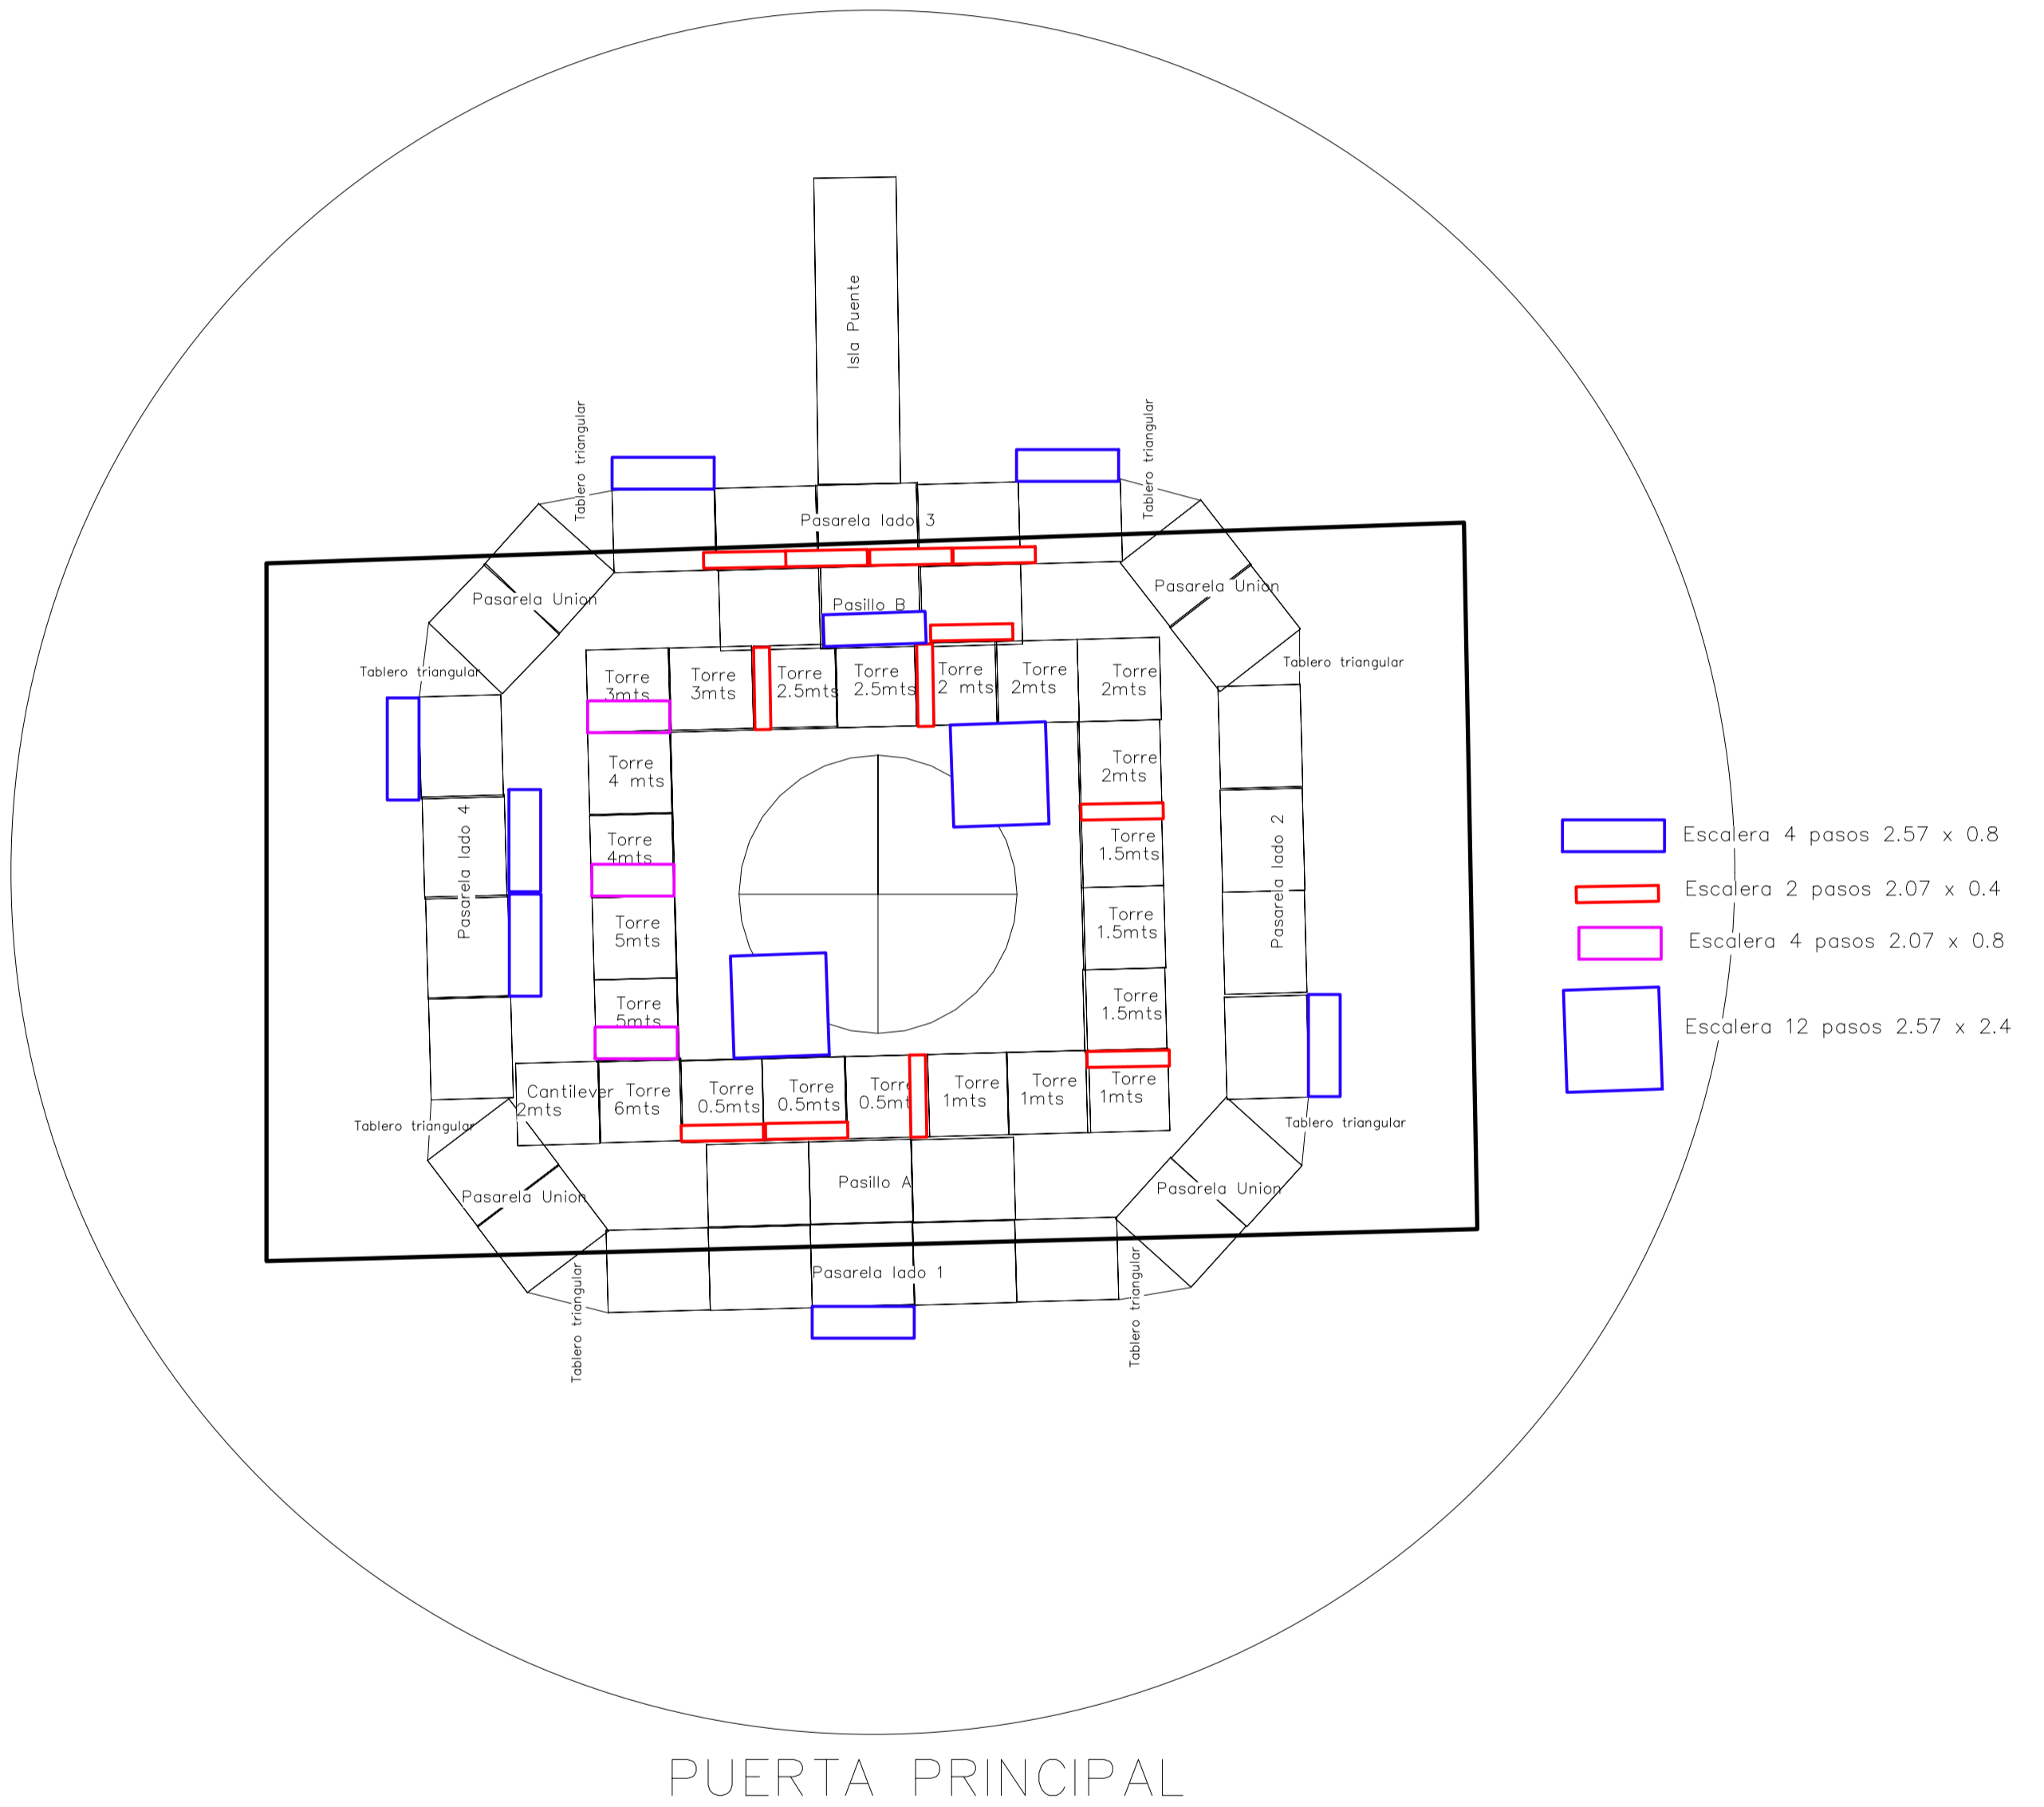

TORRE DEL RELOJ

- Escalera 4 pasos 2.57 x 0.8
- Escalera 2 pasos 2.07 x 0.4
- Escalera 4 pasos 2.07 x 0.8
- Escalera 12 pasos 2.57 x 2.4